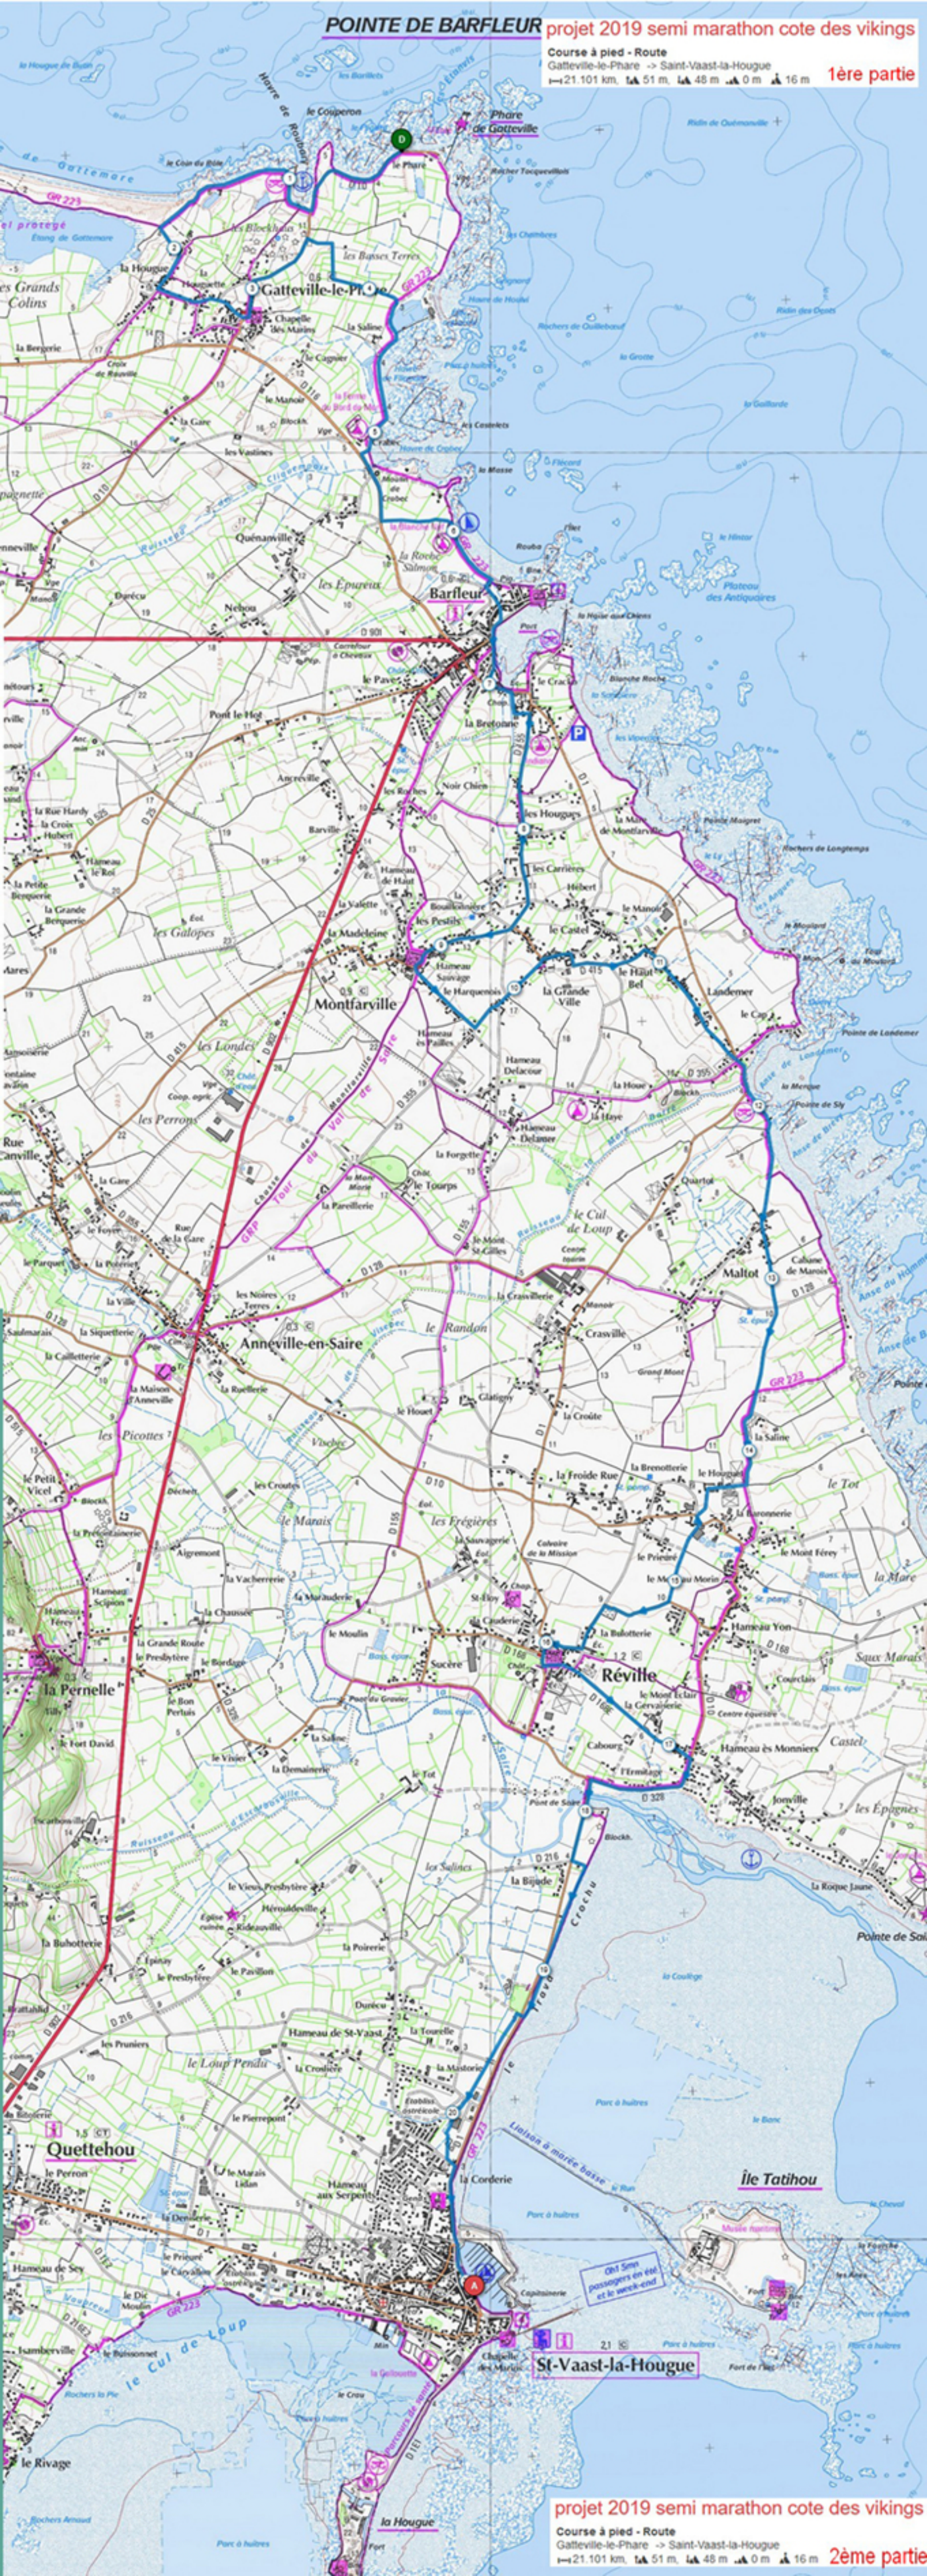

POINTE DE BARFLEUR projet 2019 semi marathon cote des vikings

Course à pied - Route
Gatteville-le-Phare -> Saint-Vaast-la-Hougue
21.101 km, 51 m, 48 m, 0 m, 16 m

1ère partie

projet 2019 semi marathon cote des vikings

Course à pied - Route
Gatteville-le-Phare -> Saint-Vaast-la-Hougue
21.101 km, 51 m, 48 m, 0 m, 16 m

2ème partie